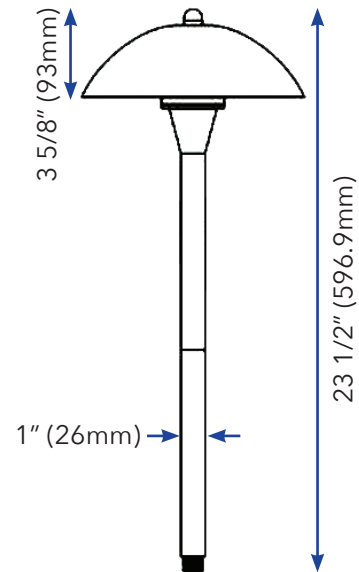

Améliorez l'esthétique de votre extérieur avec notre lampe d'allée dotée d'un sommet classique de style Tea-Hat rond, offrant une élégance intemporelle et un éclairage exceptionnel à vos espaces extérieurs. Puissance réglable.

Remplacement facile

Puissance réglable

3W 2W 1W

Caractéristiques:

- Puissance réglable de 1W à 3W avec un commutateur à bascule
- Angle de faisceau de 150°
- Conçu pour les applications d'éclairage extérieur
- Module LED facilement serviceable/remplaçable
- Construction en aluminium
- Finition : Noir
- Conforme aux normes pour les emplacements humides
- Plage de température : -40°C à +40°C
- IRC de 85
- Durée de vie de 50 000 heures
- Garantie limitée de 3 ans