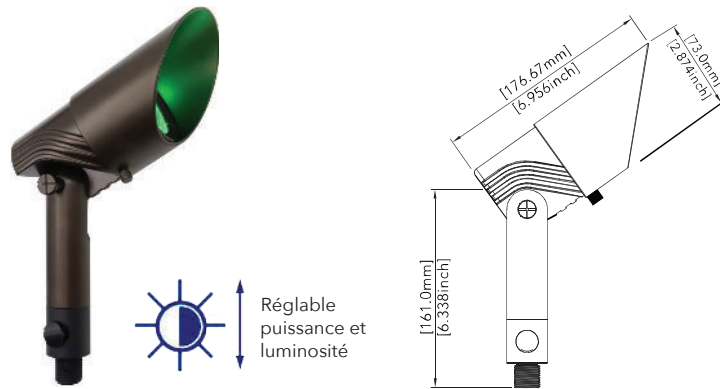

Illuminez votre paysage avec une sophistication inégalée en utilisant notre Projecteur Haut de Gamme à Wattage et Luminosité Ajustables, conçu pour un contrôle précis et une esthétique inégalée, mettant en valeur le meilleur de vos espaces extérieurs

Caractéristiques:

- Fabriqué en aluminium moulé sous pression durable
- Contrôle Bluetooth
- Couleurs multiples RGBCW
- Angle de lentille remplaçable de 24/36/60 degrés
- Garantie de 15 ans

Spécifications

Température de couleur	2700K-6000K
Tension d'entrée	9-17V AC/DC
Puissance	0-8W (Réglable)
Lumens	500LM Max.
Dispersion du faisceau	24/36/60 degrés (remplaçable)
Finir	Revêtement en poudre noir
Mode de contrôle	Bluetooth
Matériau	Aluminium moulé
Garantie limitée	15 ans
Agréments	cETLus