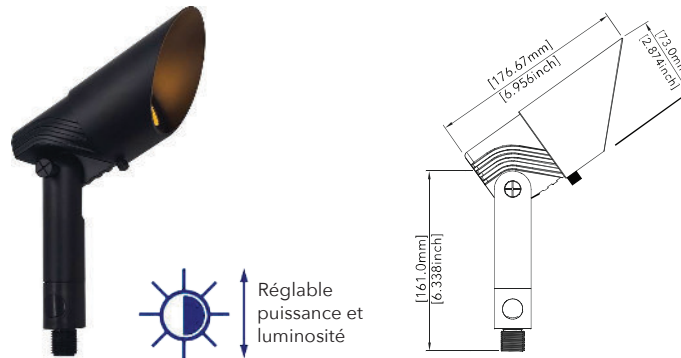

Améliorez votre aménagement paysager avec notre éclairage polyvalent à puissance et luminosité réglables, offrant un contrôle précis pour mettre en valeur les éléments, le feuillage et l'ambiance, le tout dans un design élégant et robuste.

Caractéristiques:

- Angle de diffusion du faisceau : 24/36/60°
- Puissance réglable de 3 à 12 W avec un commutateur à bascule
- Conçu pour des applications d'éclairage extérieur
- Construction en aluminium moulé sous pression
- Finition : Noir
- Conforme aux emplacements humides
- Durée de vie de 50 000 heures
- Garantie limitée de 15 ans

Spécifications

Température de couleur	2700/3000K
Tension d'entrée	9-17V AC/DC
Puissance	3-12W (Réglable)
Lumens	900LM Max.
Dispersion du faisceau	24/36/60 degrés (remplaçable)
Finir	Revêtement en poudre noir
Mode de contrôle	50,000
Matériau	Aluminium moulé
Garantie limitée	15 ans
Agréments	cETLus