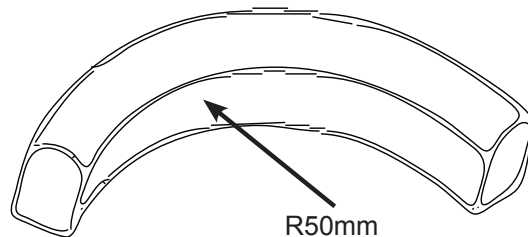

Le néon DEL Flex devient un élément fonctionnel et flexible permettant de surligner l'architecture et le concept en plus d'ajouter couleur et dynamisme aux extérieurs des immeubles.