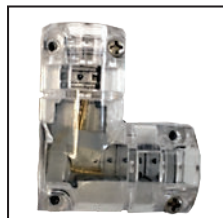

NFLX-CONKIT-6FT
(connecteur d'alimentation, 6 pi)

NFLX-JUMP
(connecteur de liaison 15 cm [6 po])

NFLX-PINS
(broches pour couleur unique)

NFLX-SPLICE
(connecteur de raccord en ligne)

NFLX-L-SPLICE
(connecteur de raccord en L)

NFLX-T-SPLICE
(connecteur de raccord en T)

NFLX-ENDS
(embout)

NFLX-CLIPS
(agrafes de montage)

NFLX-CHANNEL
(canal de montage en aluminium 1 m [3,28 pi])

ACCESSOIRES RVB

NFLX-RVB-CONTROL
(contrôleur RVB)

NFLX-RVB-AMP
(amplificateur de signaux RVB)