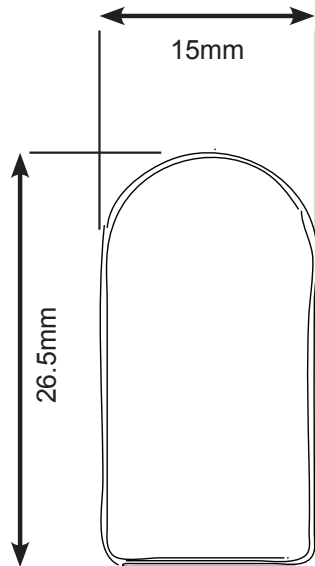

Le néon DEL Flex devient un élément fonctionnel et flexible permettant de surligner l'architecture et le concept en plus d'ajouter couleur et dynamisme aux extérieurs des immeubles.