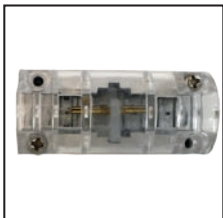

Le néon DEL Flex devient un élément fonctionnel et flexible permettant de surligner l'architecture et le concept en plus d'ajouter couleur et dynamisme aux extérieurs des immeubles.

Caractéristiques

- Pratiquement sans entretien
- Fiable consommation d'énergie
- Ruban DEL lumineux flexible imitant le néon
- Exploitation sécuritaire à 24V CC
- Homologué cETLus
- Intensité variable
- Inter-connectable
- Se coupe sur le site (couleur unique aux 4 po, RVB aux 12 pouces)
- Coupes sur mesure offertes
- Disponibles en sept couleurs vives et RVB
- Très flexible
- Utilisation à l'intérieur et à l'extérieur
- Durée de vie de 30 000
- Garantie limitée de 3 ans

NFLX-CONKIT-6FT
(connecteur d'alimentation, 6 pi)

NFLX-JUMP
(connecteur de liaison 15 cm [6 po])

NFLX-PINS
(broches pour couleur unique)

NFLX-SPLICE
(connecteur de raccord en ligne)

NFLX-L-SPLICE
(connecteur de raccord en L)

NFLX-T-SPLICE
(connecteur de raccord en T)

NFLX-ENDS
(embout)

NFLX-CLIPS
(agrafes de montage)

NFLX-CHANNEL
(canal de montage en aluminium 1 m [3,28 pi])

ACCESSOIRES RVB

NFLX-RVB-CONTROL
(contrôleur RVB)

NFLX-RVB-AMP
(amplificateur de signaux RVB)