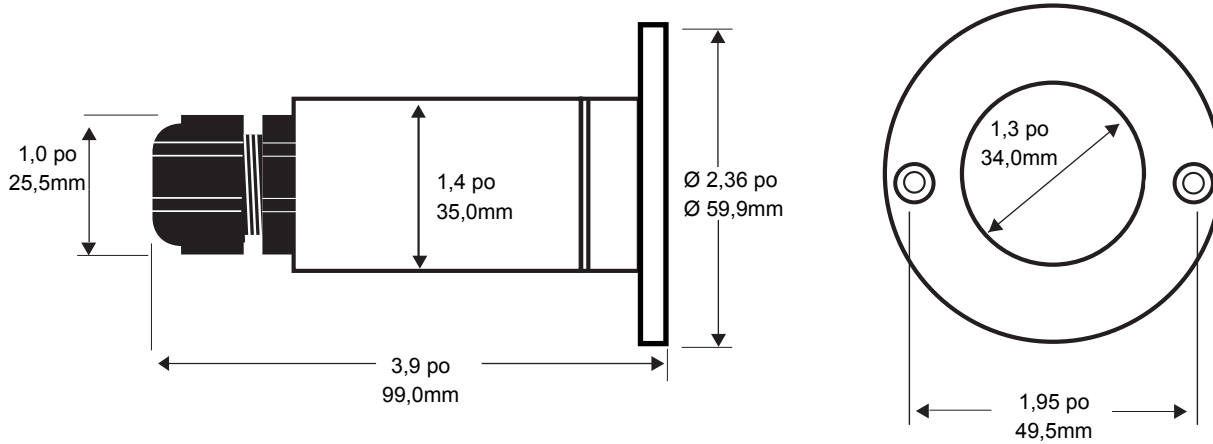

Un luminaire DEL de repère robuste idéal pour les applications publiques ou résidentielles, à l'intérieur ou à l'extérieur.

Caractéristiques

- Intensité variable avec bloc d'alimentation à intensité variable
- Longue durée de vie de 50 000 heures
- Faible consommation de puissance seulement 3 watts par luminaire
- Bloc d'alimentation de classe 2 sécuritaire 12 volts (non inclus)
- Jusqu'à 30 luminaires par bloc d'alimentation
- Homologué cETLus pour montage dans les murs, plafonds isolés, planchers, applications extérieures dans les endroits mouillés et enfouis
- S'adapte aux orifices avec diamètre de 1,5 po, 4 po long
- Garantie limitée de 3 ans

Spécifications

Tension	12V c.c.
Consommation d'énergie	3 watts
Durée de vie moyenne de la DEL	50 000 heures
Couleurs de la DEL	Blanc froid 98 lumens à 5400K Blanc chaud 95 lumens à 2900K
Fini du couvercle	Acier inoxydable
Fini du tube	Acier inoxydable
Emballage	Emballage individuel dans une boîte ondulée
Type DEL	5050
Lentille	Verre trempé givré ou transparent
Options de câblage	Notre plus gros pilote peut alimenter jusqu'à 18 Disc DEL câblés en parallèle ou reliés en guirlande. NOTE : utiliser LW-18G-CL2 pour toutes les applications dans les murs, LW-18G-BUR pour les applications enfouies.
Homologations	Homologué cETLus et étiqueté pour les endroits mouillés, isolés, montage mural ou enfouissement direct.

Forme de béton pour Disc DEL pour les applications dans le béton. S'adapte à la plupart des conduits de 3/4 po des boîtes de jonction.

Pilotes :

*Intensité variable
(intérieur/extérieur)*

MLDRE-20-12-DM

Charge max. recommandée
18W ou 6 Disc DEL
Charge min. recommandée
8W ou 3 Disc DEL