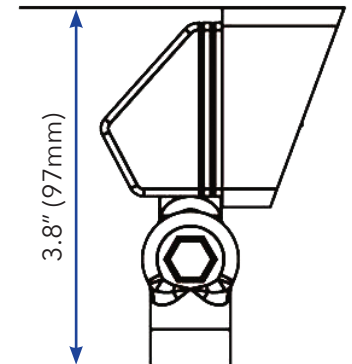

Révolutionnez votre éclairage extérieur avec notre Mini Flood Light, dont la puissance est réglable, ce qui vous permet de créer l'éclairage parfait pour toute occasion ou tout environnement.

Caractéristiques:

- Angle de faisceau de 120°
- Puissance réglable de 1 à 5 W
- Usinage de précision à partir de fonte de laiton massif
- Conçu pour les endroits humides
- Finition : Noir
- Plage de température : -20°C à +40°C
- IRC de 85
- Durée de vie de 50 000 heures
- Garantie limitée de 5 ans