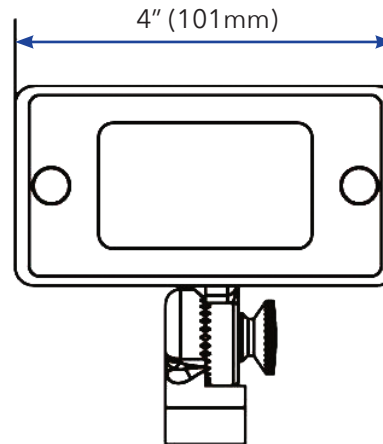

Révolutionnez votre éclairage extérieur avec notre Mini Flood Light, dont la puissance est réglable, ce qui vous permet de créer l'éclairage parfait pour toute occasion ou tout environnement.

Caractéristiques:

- Angle de faisceau de 120°
- Puissance réglable de 1 à 5 W
- Usinage de précision à partir de fonte de laiton massif
- Conçu pour les endroits humides
- Finition : Noir
- Plage de température : -20°C à +40°C
- IRC de 85
- Durée de vie de 50 000 heures
- Garantie limitée de 5 ans